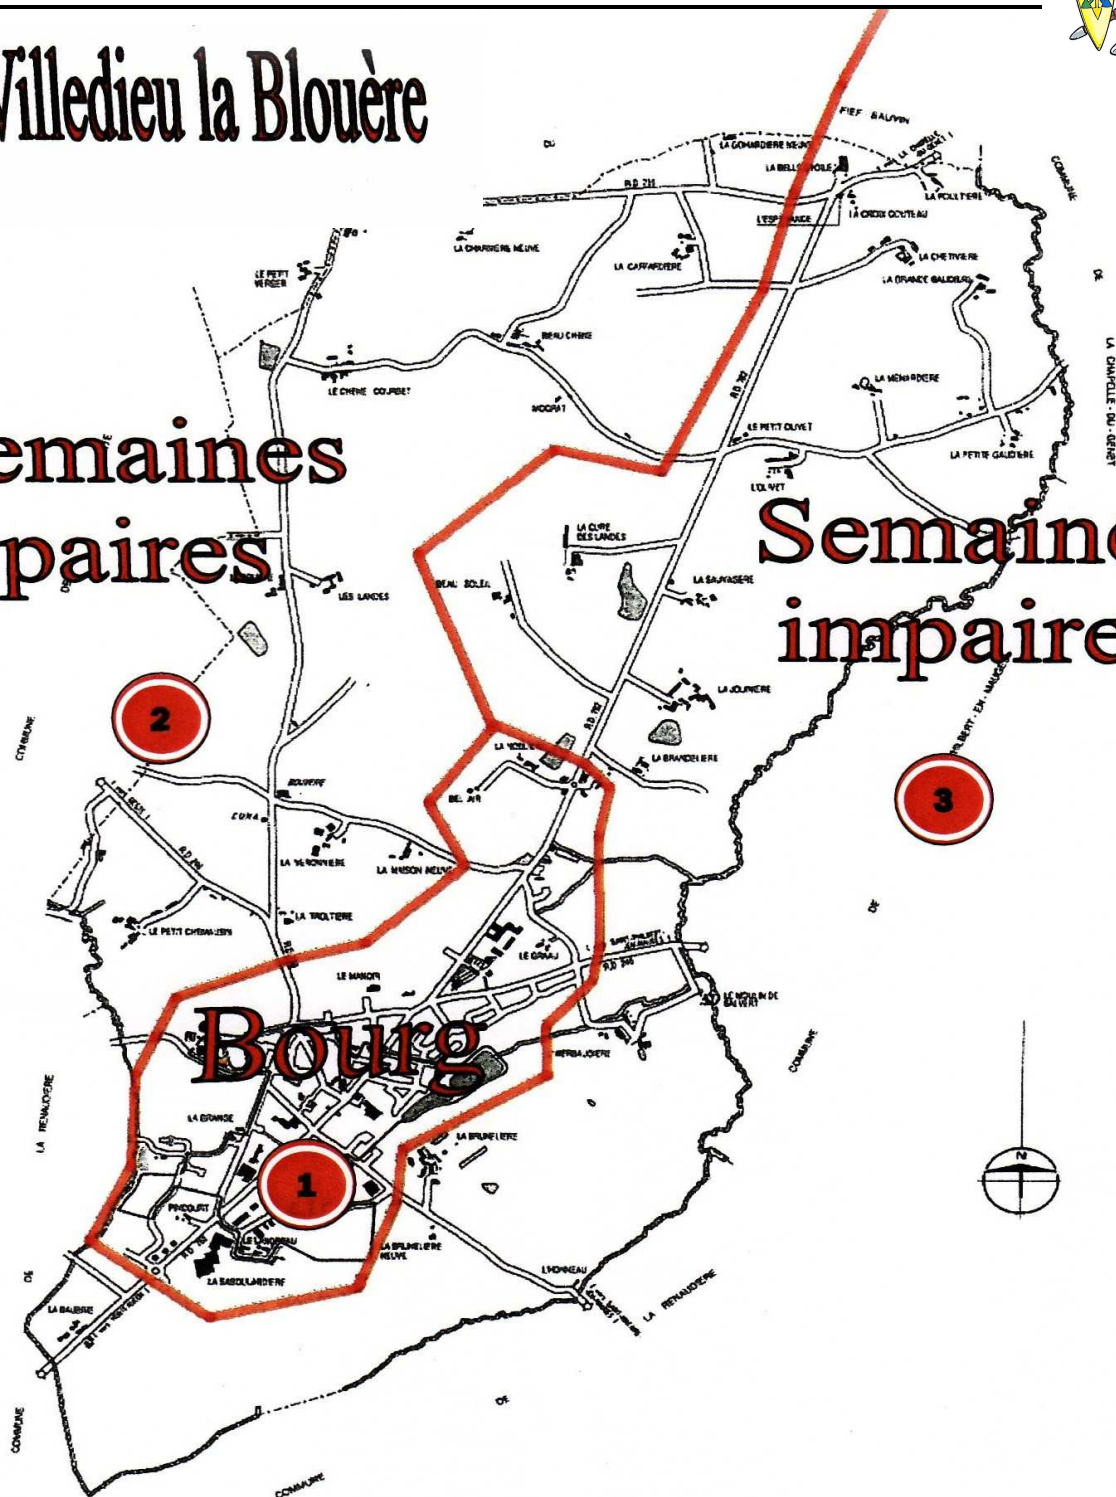

COLLECTE ROBOTISEE DES ORDURES MENAGERES

Villedieu la Blouère

Semaines paires

Semaines impaires

COLLECTE DES ORDURES MENAGERES :

Ramassage le MERCREDI comme suit :

- | | |
|-------------------|--|
| ⇒ BOURG | Zone 1 : Ramassage toutes les semaines |
| ⇒ SEMAINE PAIRE | Zone 2 : Ramassage toutes les 2 semaines |
| ⇒ SEMAINE IMPAIRE | Zone 3 : Ramassage toutes les 2 semaines |

*Sortir les bacs sur les emplacements prévus la veille au soir, la collerette du bac vers la route.
Regrouper les bacs sur les emplacements prévus et les espacer de 25 cm environ.*